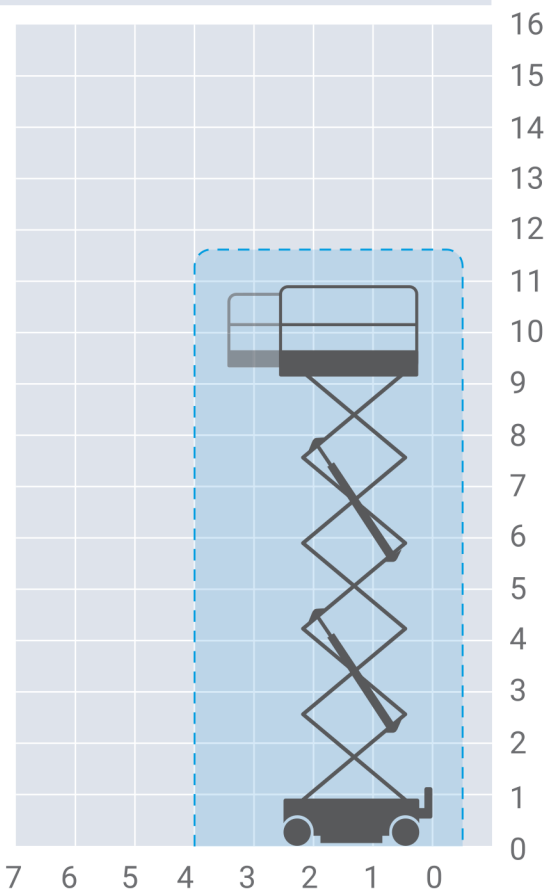

Genie GS-3246

typ podnośnika: nożycowy, elektryczny miejsce pracy - wewnątrz/ na zewnątrz pomieszczeń

Dane techniczne podnośnika

wysokość robocza	11,75 m
wysokość platformy	9,75 m
wymiary platformy	2,26x1,15 m
dodatkowy wysuwany pomost	0,90 m
maksymalny udźwig	ok. 317 kg
szerokość transportowa	1,17 m
długość transportowa	2,41 m
wysokość transportowa	2,38 m
wysokość przy złożonych barierkach	1,81 m
dodatkowe podpory stabilizujące	nie
zasilanie	akumulatory
napęd	2x4, 2WD
waga	ok. 2790 kg
ogumienie	jasne niebrudzące