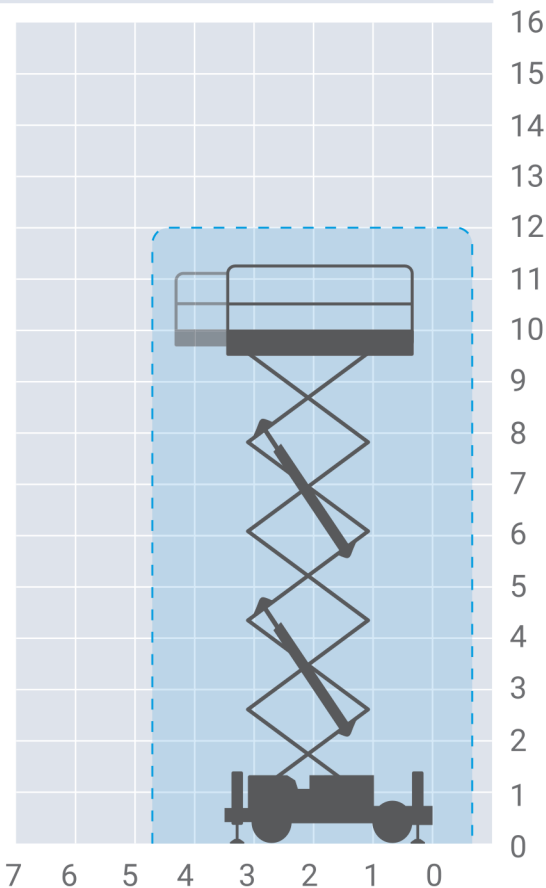

Haulotte Compact 12 DX

typ podnośnika: nożycowy, spalinowy miejsce pracy - na zewnątrz pomieszczeń

Dane techniczne podnośnika

wysokość robocza	12,00 m
wysokość platformy	10,00 m
wymiary platformy	2,50x1,55 m
dodatkowy wysuwany pomost	1,20 m
maksymalny udźwig	450 kg
szerokość transportowa	1,80 m
długość transportowa	3,00 m
wysokość transportowa	2,55 m
wysokość przy złożonych barierkach	1,70 m
dodatkowe podpory stabilizujące	tak
zasilanie	silnik Diesla
napęd	4x4, 4WD
waga	ok. 4080 kg
ogumienie	czarne terenowe