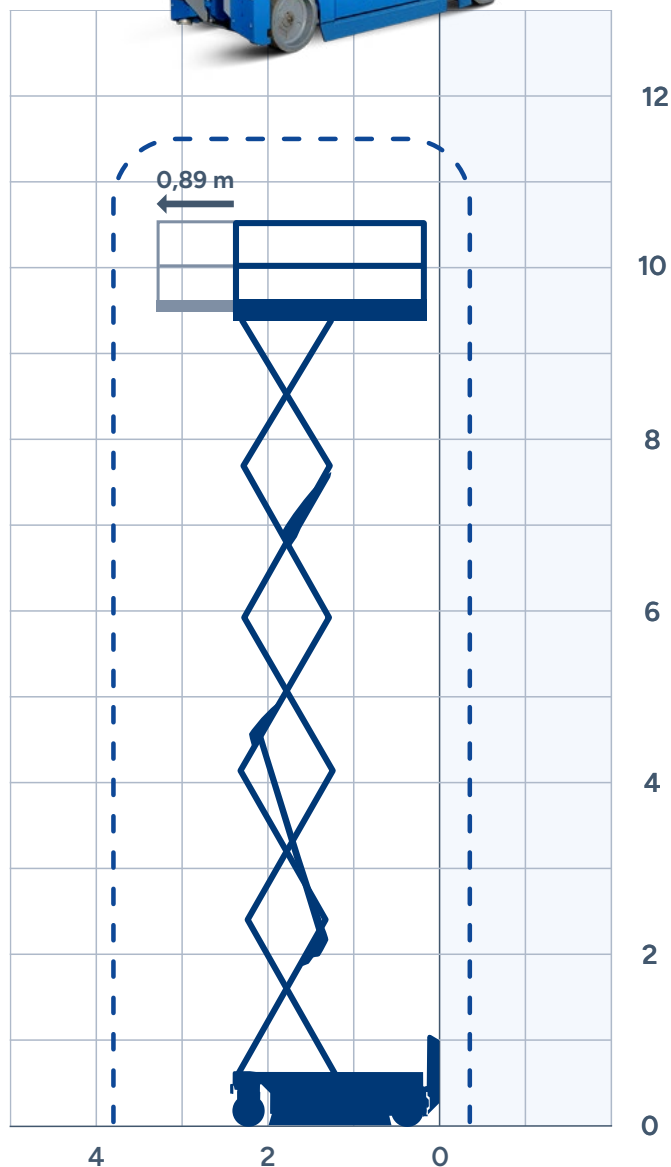

Genie GS 3232

AA HERKULES®
www.podestyruhome.pl

Typ podnośnika: nożycowy, elektryczny

Miejsce pracy	wewnątrz
Wysokość robocza	11,50 m
Wysokość podnoszenia	9,50 m
Maksymalny udźwig	227 kg
Ilość osób na platformie	2 os.
Wymiary platformy dł. x szer.	2,26 x 0,81 m
Wysuwany pomost	0,89 m
Długość platformy przy wysuniętym pomoście	3,15 m
Obciążenie wysuwanego pomostu	113 kg
Dł. x szer. x wys. maszyny	2,44 x 0,81 x 2,35 m
Wysokość maszyny przy złożonych barierkach	2,03 m
Podpory stabilizujące	tak
Zasilanie	elektryczne (akumulatory)
Sposób ładowania	z sieci 230V
Napęd	2x4, 2WD
Koła skrętne	2
Oś wahliwa	nie
Zdolność pokonywania wzniesień	25% (14°)
Prześwit	0.09 m
Waga	ok. 2352 kg
Ogumienie	szare, niebrudzące
Wysokość jazdy	max. 6,70 m