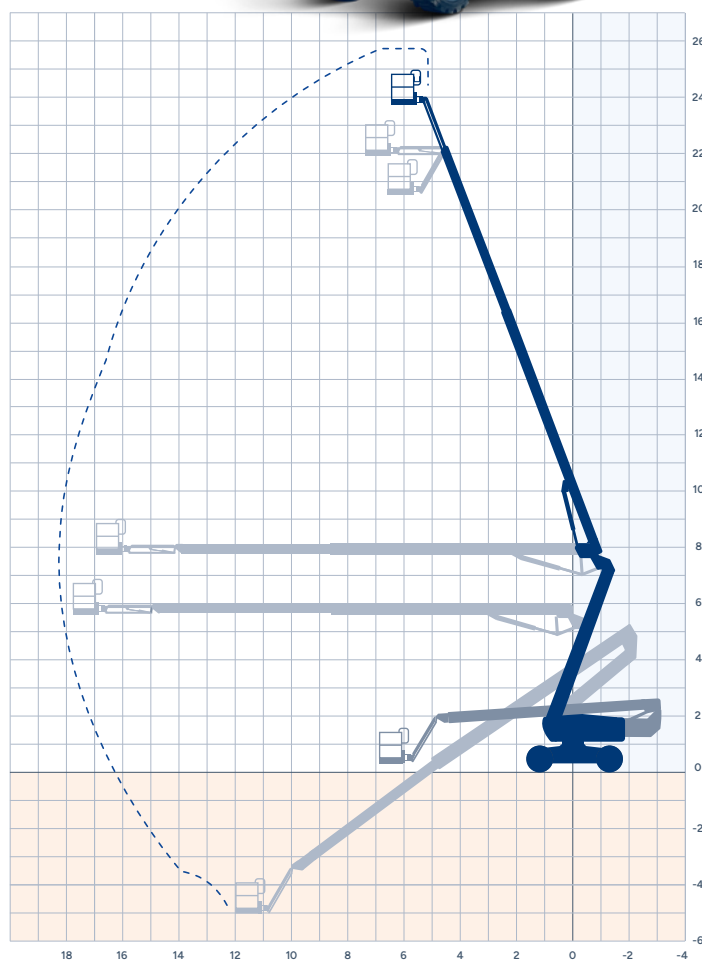

Genie Z-80/60

AA HERKULES®
www.podestyruchome.pl

Typ podnośnika: teleskopowo-przegubowy, spalinowy

Miejsce pracy	na zewnątrz
Wysokość robocza	25,77 m
Wysokość podnoszenia	23,77 m
Maksymalny udźwig	227 kg
Ilość osób w koszu	2 os.
Wymiary kosza dł. x szer.	0,91 x 2,44 m
Zasięg boczny	18,29 m
Dł. x szer. x wys. maszyny	11,27 x 2,49 x 3,00 m
Kosz obrotowy	tak
Zakres obrotu kosza	160° (+80°/-80°)
Ramię JIB	tak
Długość ramienia JIB	1,83 m
Zakres ruchu JIB w pionie	135°
Obrót wieży	360°, kontynuowany
Zasilanie	spalinowe
Napęd	4x4, 4WD
Koła skrętne	2
Oś wahlowa	tak
Zdolność pokonywania wzniesień	45%
Prześwit	0,30 m
Waga	ok. 17500 kg
Ogumienie	czarne terenowe, wypełnione pianką